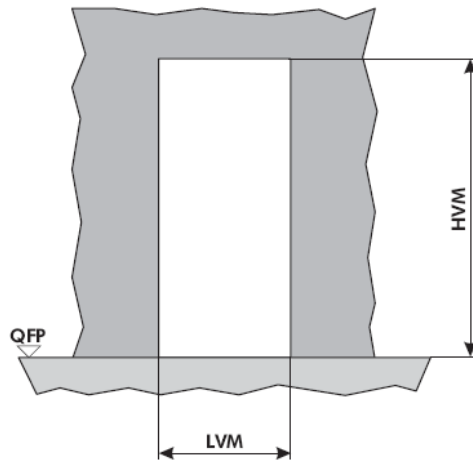

MEDIDAS PARA PEDIDOS

	Hueco de Obra		Medida de Puerta		Paso Libre		
	Alto	Ancho	Alto	Ancho	Alto	Ancho	
IDRA HOJA SIMPLE	2050	800	2050	800	2018	736	
		900		900		836	
	1000	1000		936			
	1100	1100		1036			
	2150	1200		2150	1200	2118	1136
		1265			1265		1201
		1350			1350		1286

Las medidas se encuentran expresadas en milímetros. La puerta cortafuego IDRA ECO se encuentra disponible en versiones de ancho fuera de medida (801 a 1349).